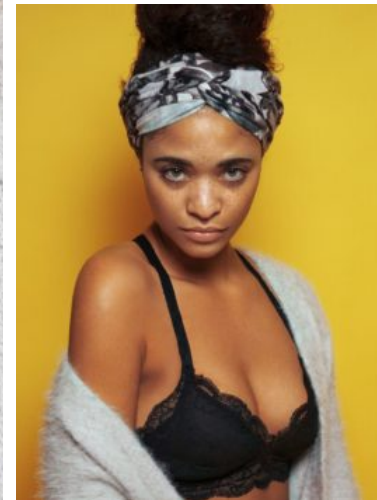

PRETTY NORMAL Peopleagentur
Weidendamm 10 · 30167 Hannover · Germany
+49 (0)511 / 47416637 · hallo@prettynormal.de · prettynormal.de