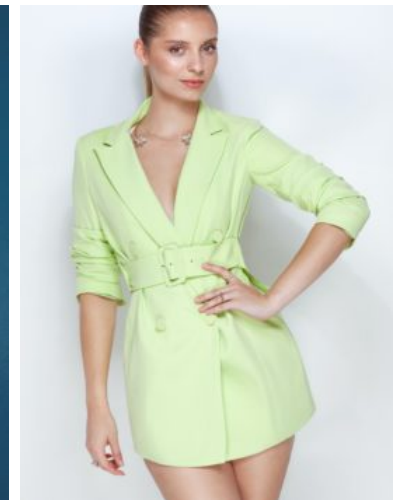

PRETTY NORMAL Peopleagentur
Weidendamm 10 · 30167 Hannover · Germany
+49 (0)511 / 47416637 · hallo@prettynormal.de · prettynormal.de