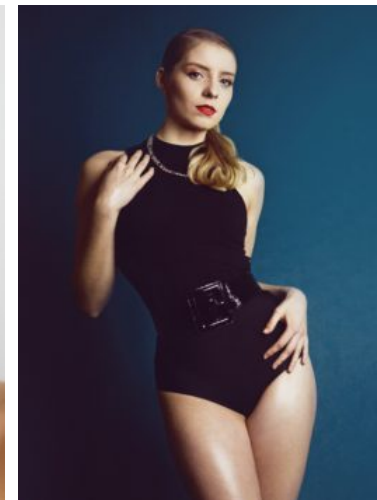

PRETTY NORMAL Peopleagentur
Weidendamm 10 · 30167 Hannover · Germany
+49 (0)511 / 47416637 · hallo@prettynormal.de · prettynormal.de