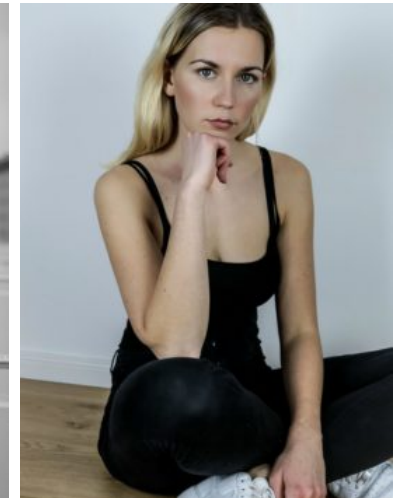

PRETTY NORMAL Peopleagentur
Weidendamm 10 · 30167 Hannover · Germany
+49 (0)511 / 47416637 · hallo@prettynormal.de · prettynormal.de